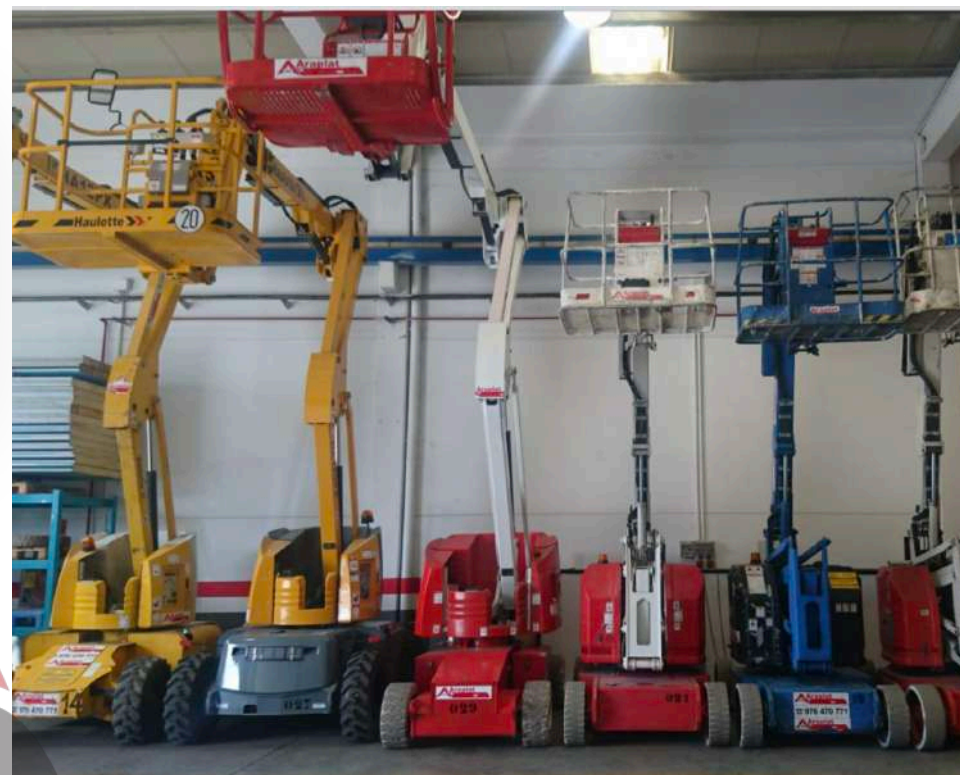

VENTA MAQUINARIA DE OCASIÓN

Ofrecemos un asesoramiento personalizado para aconsejar el tipo de plataforma elevadora que mejor se adapte a las necesidades de nuestros clientes.

ARAPLAT se compromete a gestionar las mejores condiciones de venta.

Valoramos sus plataformas/carretilla elevadoras como equipo usado, y les proyectamos a opciones de Plan Renove/ Alquiler en unidades NUEVAS.

Nuestros presupuestos se ajustan a sus soluciones.